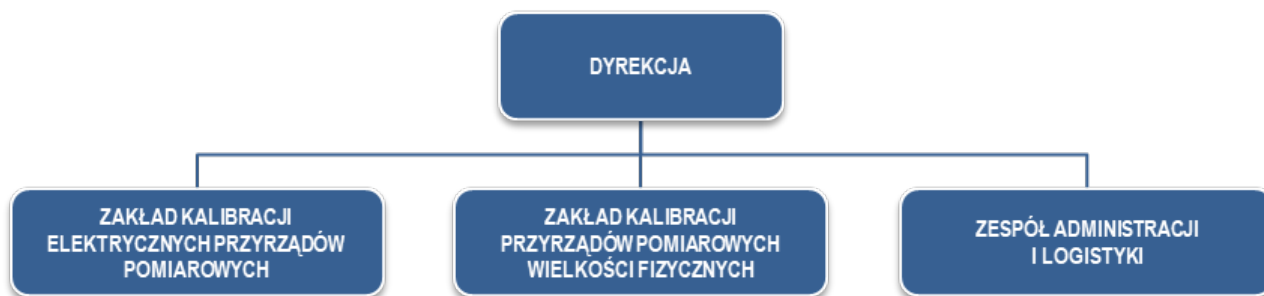

Struktura 1 WOM

SCHEMAT STRUKTURY ORGANIZACYJNEJ 1 WOJSKOWEGO OŚRODKA METROLOGII

- Dyrektor - kmdr por. Andrzej GOCH
- Zastępca Dyrektora - kmdr ppor. Sylwester TRZEBIŃSKI