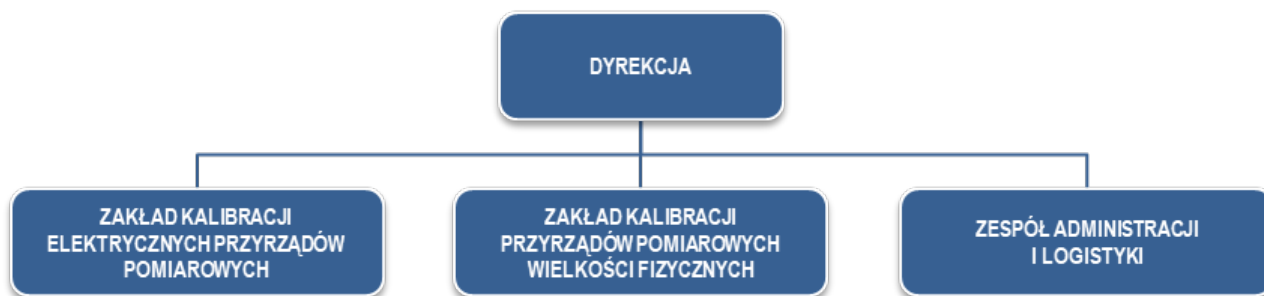

Struktura 2 WOM

SCHEMAT STRUKTURY ORGANIZACYJNEJ 2 WOJSKOWEGO OŚRODKA METROLOGII

- Dyrektor - ppłk Tomasz LITWINKO
- Zastępca Dyrektora - mjr Krzysztof GŁÓWCZEWSKI