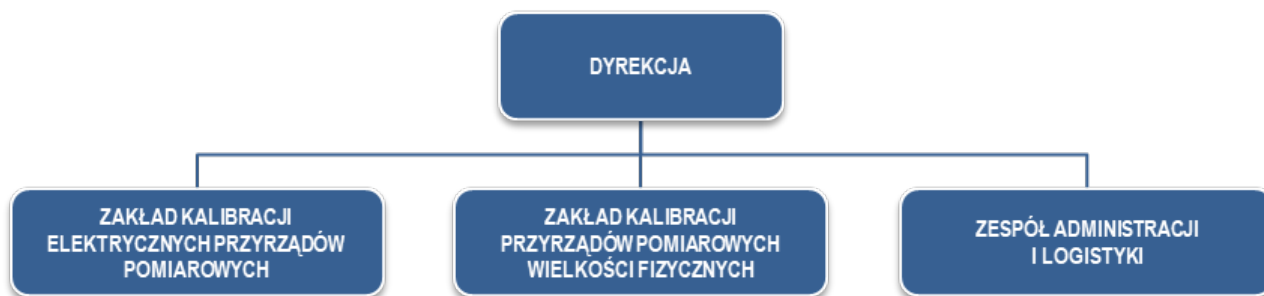

Struktura 3 WOM

SCHEMAT STRUKTURY ORGANIZACYJNEJ 3 WOJSKOWEGO OŚRODKA METROLOGII

- Dyrektor - ppłk Mirosław BANACH
- Zastępca dyrektora - mjr Sławomir GRZECHNIK