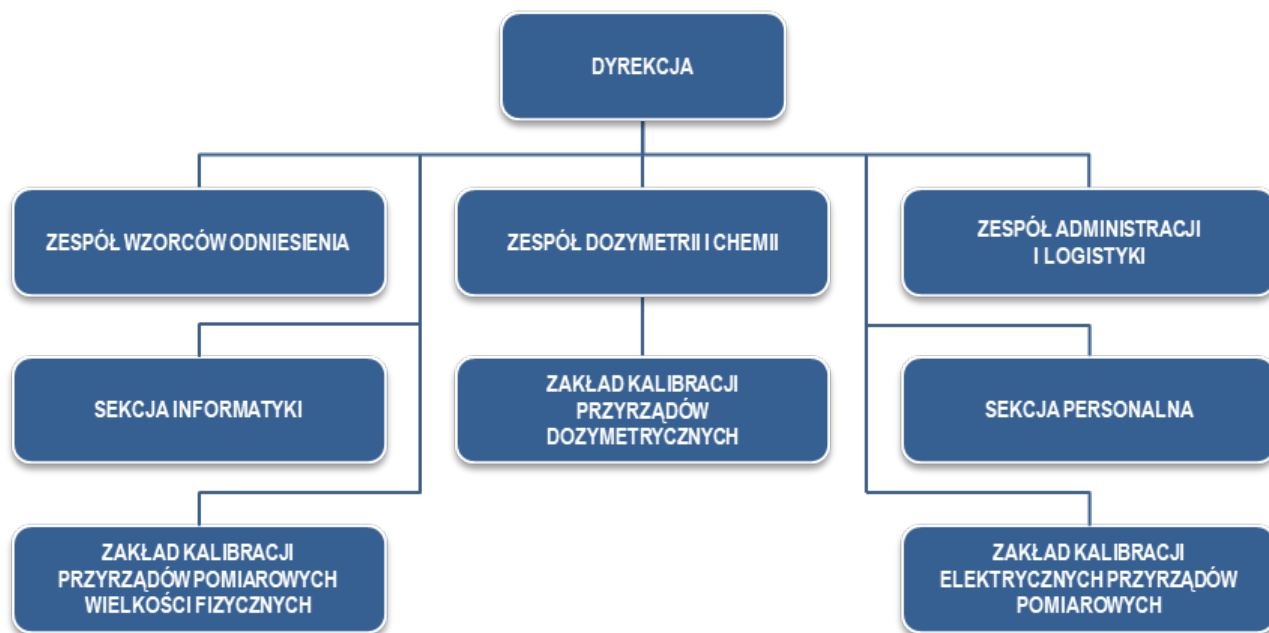

Struktura CWOM

SCHEMAT STRUKTURY ORGANIZACYJNEJ CENTRALNEGO OŚRODKA METROLOGII

- Dyrektor - płk Waldemar MODZELEWSKI
- Zastępca Dyrektora - ppłk Dariusz ŁOŚ