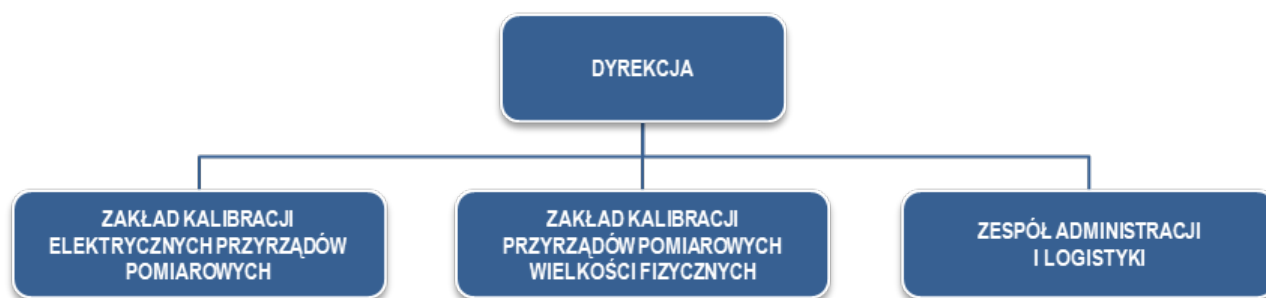

Struktura SWOM

SCHEMAT STRUKTURY ORGANIZACYJNEJ SPECJALISTYCZNEGO OŚRODKA METROLOGII

- Dyrektor - ppłk Karol KASPRZAK
- Zastępca dyrektora - mjr Piotr CZUJ