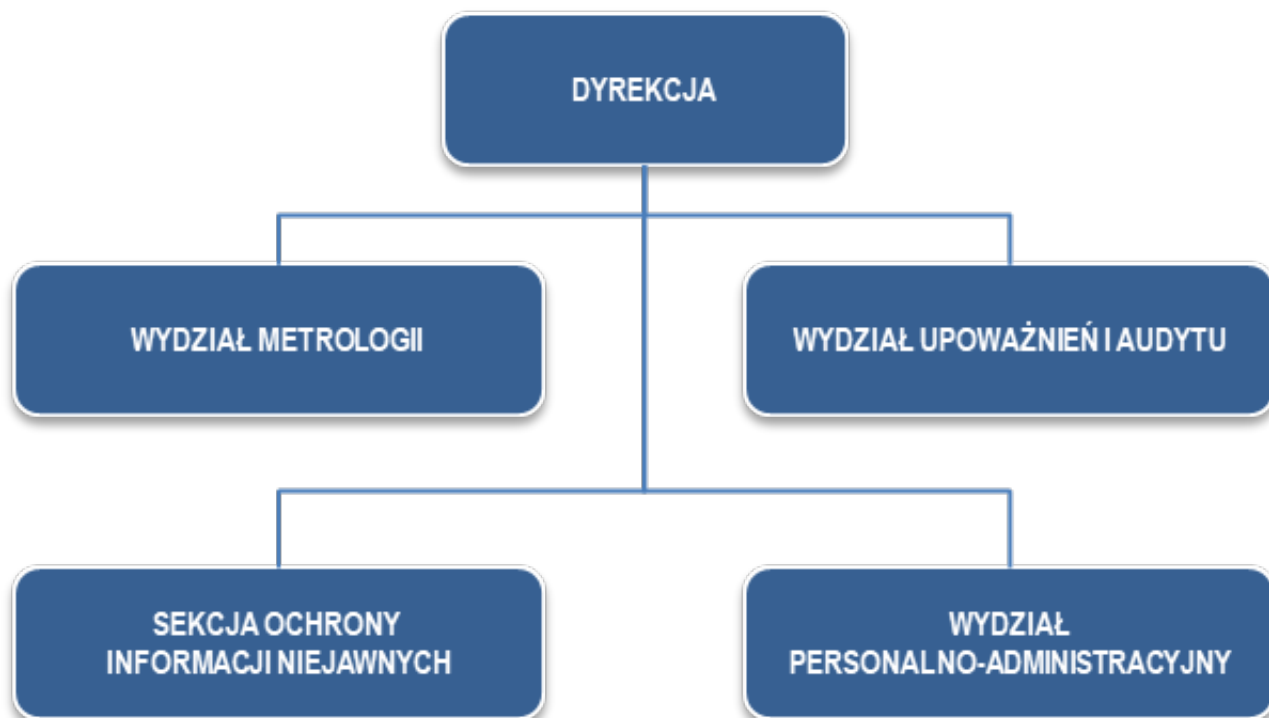

Struktura WCM

SCHEMAT STRUKTURY ORGANIZACYJNEJ WOJSKOWEGO CENTRUM METROLOGII

- Dyrektor Centrum - płk Robert TARGOS
- Zastępca Dyrektora - pan Zdzisław DOMAGAŁA